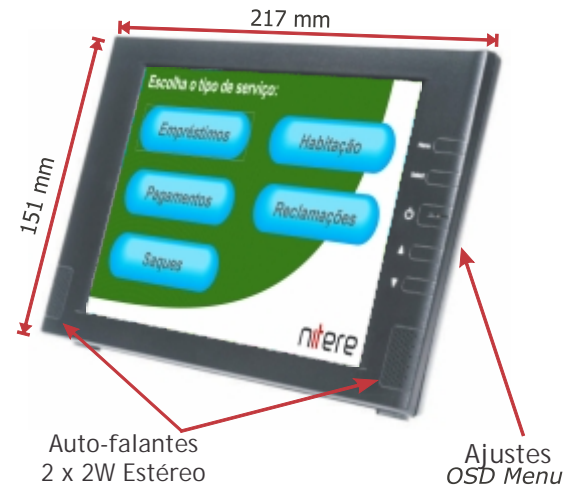

Especificação da Tela Sensível ao Toque	
Tecnologia	Resistiva de 5 fios
Resolução	2048 x 2048
Tempo de resposta	20 ms
Transparência	Menor que 82%
Força do toque	85 gramas
Vida útil	50 milhões de toque
Entrada de toque	Qualquer objeto apontador

Interfaces	
Alimentação	100 ~240 Volts - 60 Hz
Tela Sensível ao toque	USB
Entrada de vídeo	VGA Analógico e Vídeo composto
Conectores de vídeo	Mini D-Sub 15pins, RCA ou BNC

Características Físicas e Ambientais	
Temperatura	Operação: 0 ~ 40°C Armazenagem: -20 ~ +60°C
Umidade	10% ~ 90% (sem condensação)
Dimensões do monitor (L x A x C)	217mm x 151mm x 42mm
Dimensões da caixa (L x A x C)	225mm x 330mm x 110mm
Peso	Líquido: 0,5 Kg Bruto: 0,95 Kg
Fixação	VESA 50mm

Outros	
Acabamento	Desktop
Cor	Plástico ABS Preto
Consumo	9,6 W
MTBF	10.000 horas
Acessórios	Fonte externa, Cabo VGA, Cabo USB
Garantia	1 ano

(1) As especificações contidas neste documento estão sujeitas a alterações sem aviso prévio.
(2) Marcas e nomes aqui citados para referência são de propriedade de seus respectivos proprietários