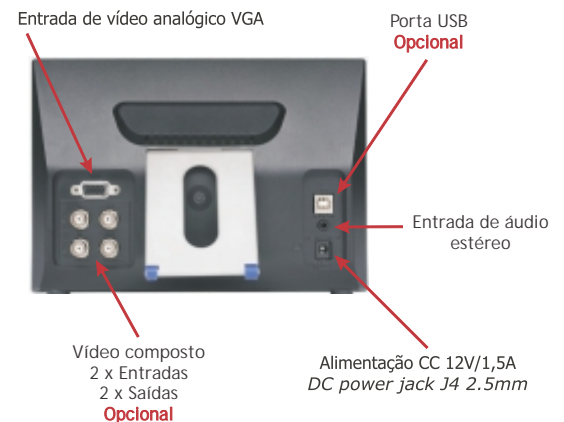

Especificação da Tela Sensível ao Toque	
Tecnologia	Resistiva de 5 fios
Resolução	2048 x 2048
Tempo de resposta	20 ms
Transparência	Menor que 82%
Força do toque	85 gramas
Vida útil	50 milhões de toque
Entrada de toque	Qualquer objeto apontador

Interfaces	
Alimentação	100 ~240 Volts - 60 Hz
Tela Sensível ao toque	USB
Entrada de vídeo	VGA Analógico e Vídeo composto
Conectores de vídeo	Mini D-Sub 15pins, RCA ou BNC

Características Físicas e Ambientais	
Temperatura	Operação: 0 ~ 40°C Armazenagem: -20 ~ +60°C
Umidade	10% ~ 90% (sem condensação)
Dimensões do monitor (L x A x C)	217mm x 151mm x 42mm
Dimensões da caixa (L x A x C)	225mm x 330mm x 110mm
Peso	Líquido: 0,5 Kg Bruto: 0,95 Kg
Fixação	VESA 50mm

Outros	
Acabamento	Desktop
Cor	Plástico ABS Preto
Consumo	9,6 W
MTBF	10.000 horas
Acessórios	Fonte externa, Cabo VGA, Cabo USB
Garantia	1 ano

(1) As especificações contidas neste documento estão sujeitas a alterações sem aviso prévio.
(2) Marcas e nomes aqui citados para referência são de propriedade de seus respectivos proprietários